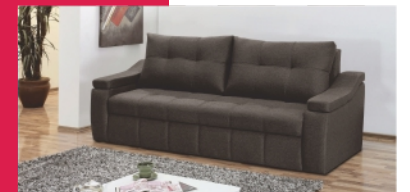

ПРЕСТИЖ

ПРЯМОЙ ДИВАН

Габаритные размеры: 2300x1000 мм
Размеры спального места: 1500x1900 мм
Механизм: ТТ